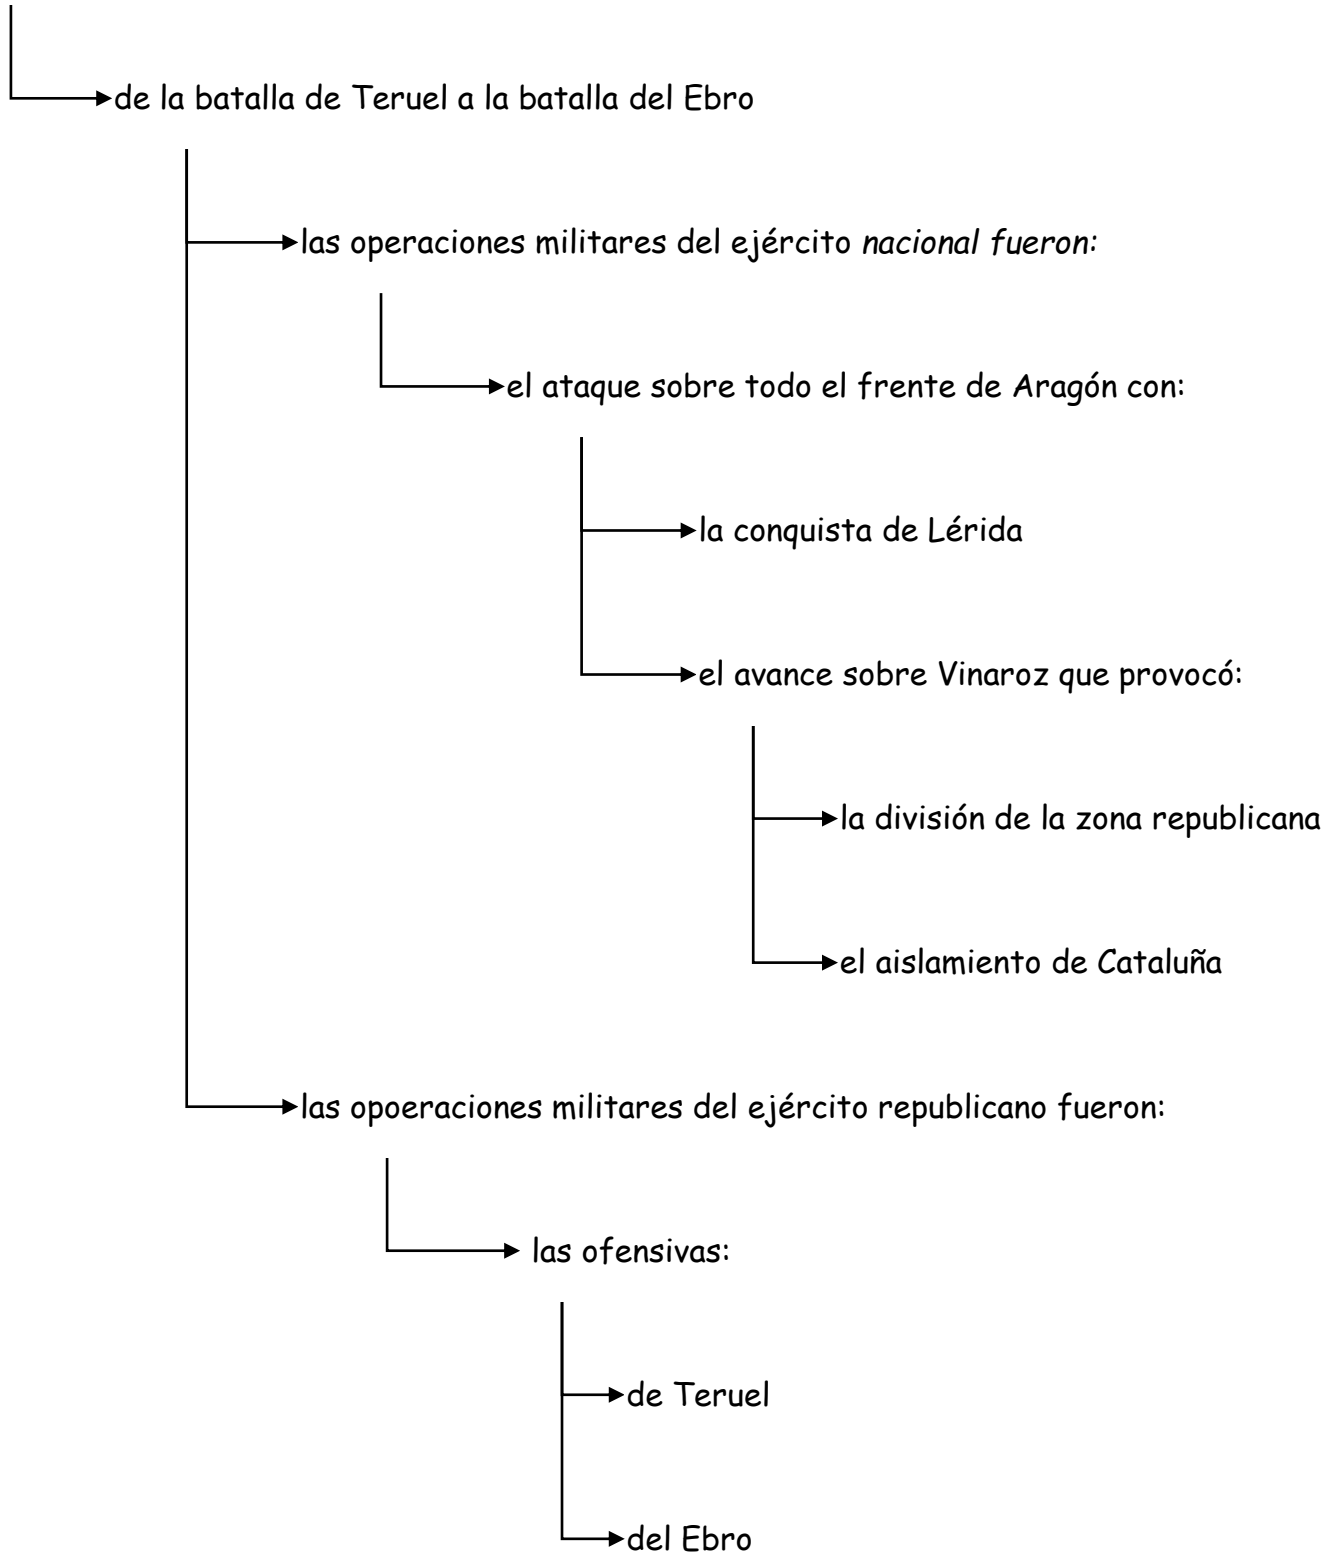

cronología general de las operaciones militares de ambos bandos

1. agosto de 1936 - marzo de 1937: la conquista de Madrid

- las operaciones militares de ambos bandos en la conquista de Madrid

agosto de 1936 - marzo de 1937

- Las batallas más importantes por la conquista de Madrid entre febrero y marzo de 1937.

Las batallas del Jarama y Guadalajara.

- 2. abril - octubre de 1937: la conquista y ocupación del norte de España por parte del ejército nacional.

abril - octubre de 1937

○ Las batallas más importantes entre julio - septiembre de 1937.

La batalla de Brunete.

La batalla de Belchite.

3. diciembre de 1937 - noviembre de 1938: de la batalla de Teruel a la batalla del Ebro.

diciembre de 1937 - noviembre de 1938

- Las batallas más importantes entre diciembre de 1937 - noviembre de 1938.

La batalla de Teruel.

La batalla del Ebro.

4. diciembre de 1938 - abril de 1939: el final de la guerra.