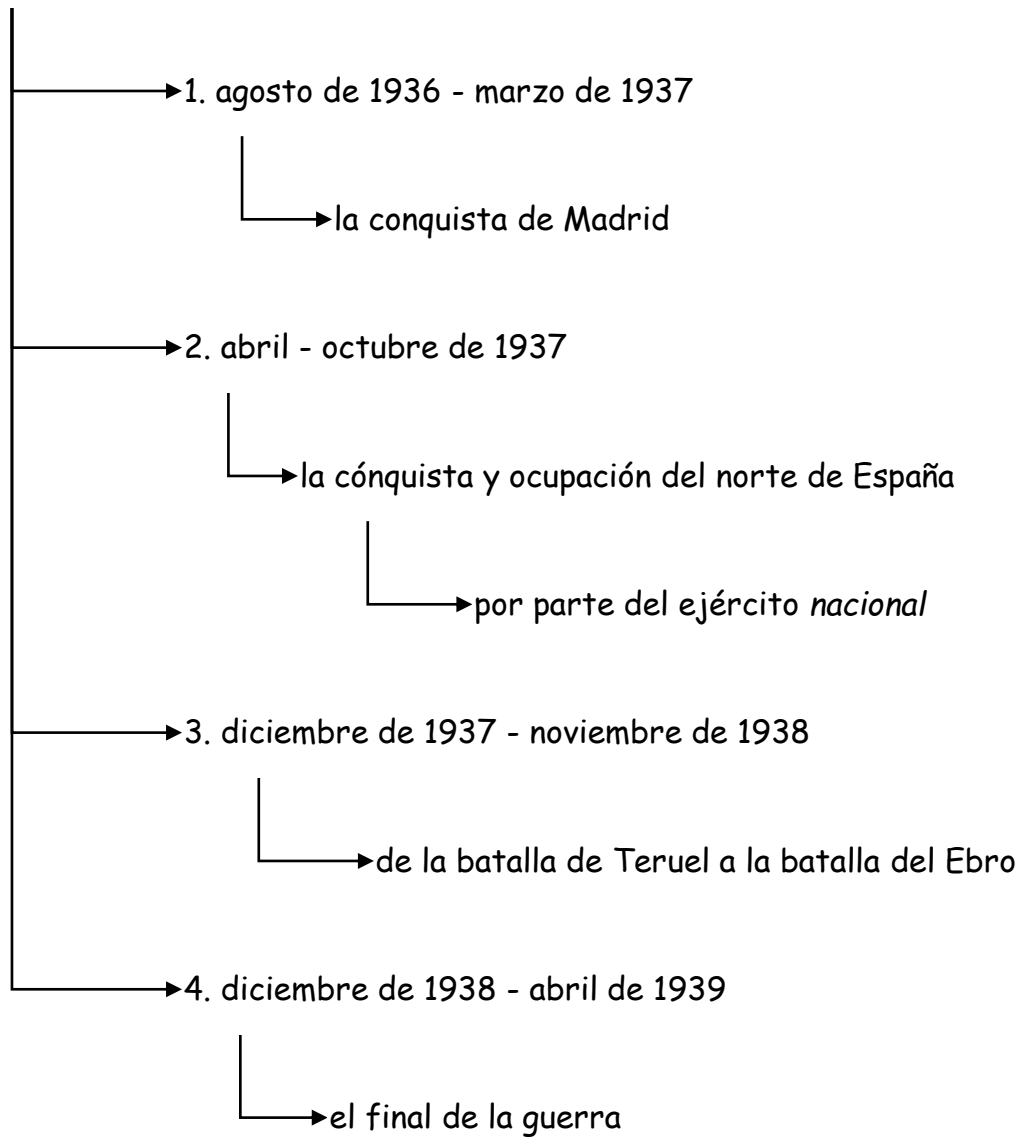

cronología general de las operaciones militares de ambos bandos

1. agosto de 1936 - marzo de 1937: la conquista de Madrid

- las operaciones militares de ambos bandos en la conquista de Madrid

agosto de 1936 - marzo de 1937

- Las batallas más importantes por la conquista de Madrid entre febrero y marzo de 1937.

Las batallas del Jarama y Guadalajara.

- 2. abril - octubre de 1937: la conquista y ocupación del norte de España por parte del ejército nacional.

abril - octubre de 1937

○ Las batallas más importantes entre julio - septiembre de 1937.

La batalla de Brunete.

La batalla de Belchite.

3. diciembre de 1937 - noviembre de 1938: de la batalla de Teruel a la batalla del Ebro.

diciembre de 1937 - noviembre de 1938

- Las batallas más importantes entre diciembre de 1937 - noviembre de 1938.

La batalla de Teruel.

La batalla del Ebro.

4. diciembre de 1938 - abril de 1939: el final de la guerra.