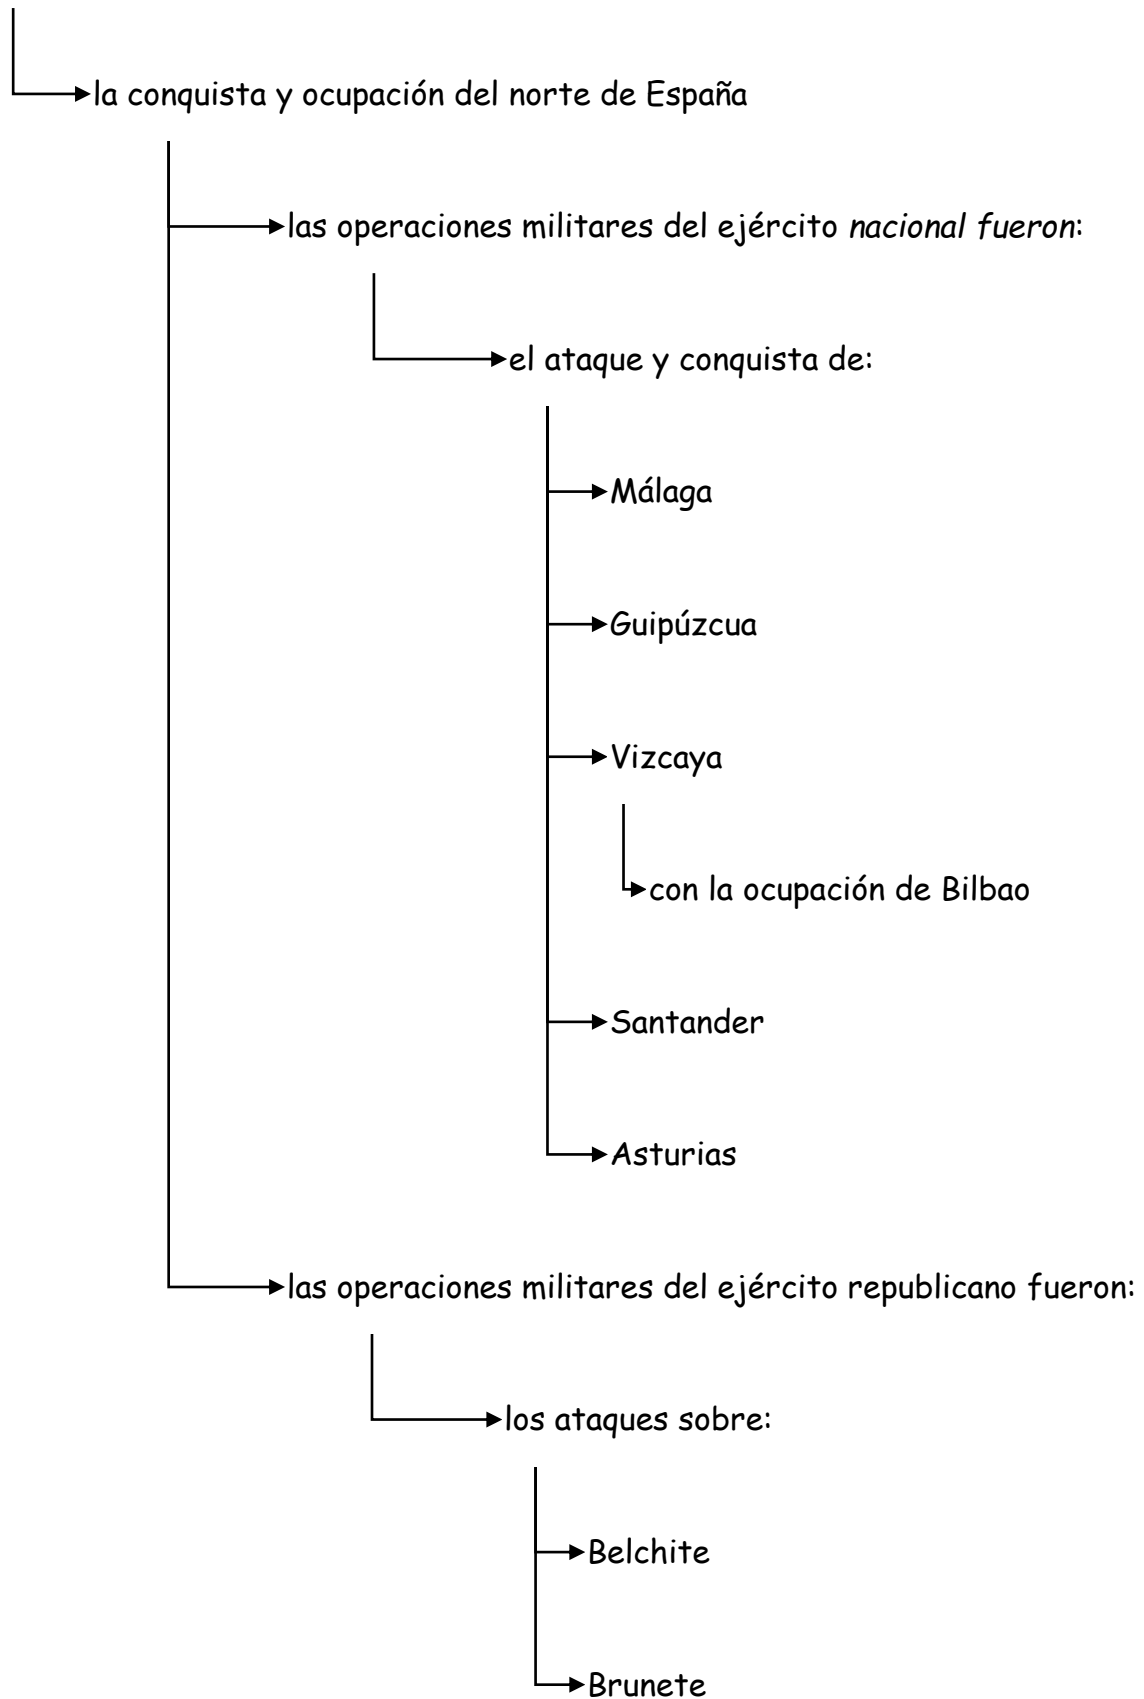

cronología general de las operaciones militares de ambos bandos

1. agosto de 1936 - marzo de 1937: la conquista de Madrid

- las operaciones militares de ambos bandos en la conquista de Madrid

agosto de 1936 - marzo de 1937

- Las batallas más importantes por la conquista de Madrid entre febrero y marzo de 1937.

Las batallas del Jarama y Guadalajara.

- 2. abril - octubre de 1937: la conquista y ocupación del norte de España por parte del ejército nacional.

abril - octubre de 1937

○ Las batallas más importantes entre julio - septiembre de 1937.

La batalla de Brunete.

La batalla de Belchite.

3. diciembre de 1937 - noviembre de 1938: de la batalla de Teruel a la batalla del Ebro.

diciembre de 1937 - noviembre de 1938

- Las batallas más importantes entre diciembre de 1937 - noviembre de 1938.

La batalla de Teruel.

La batalla del Ebro.

4. diciembre de 1938 - abril de 1939: el final de la guerra.