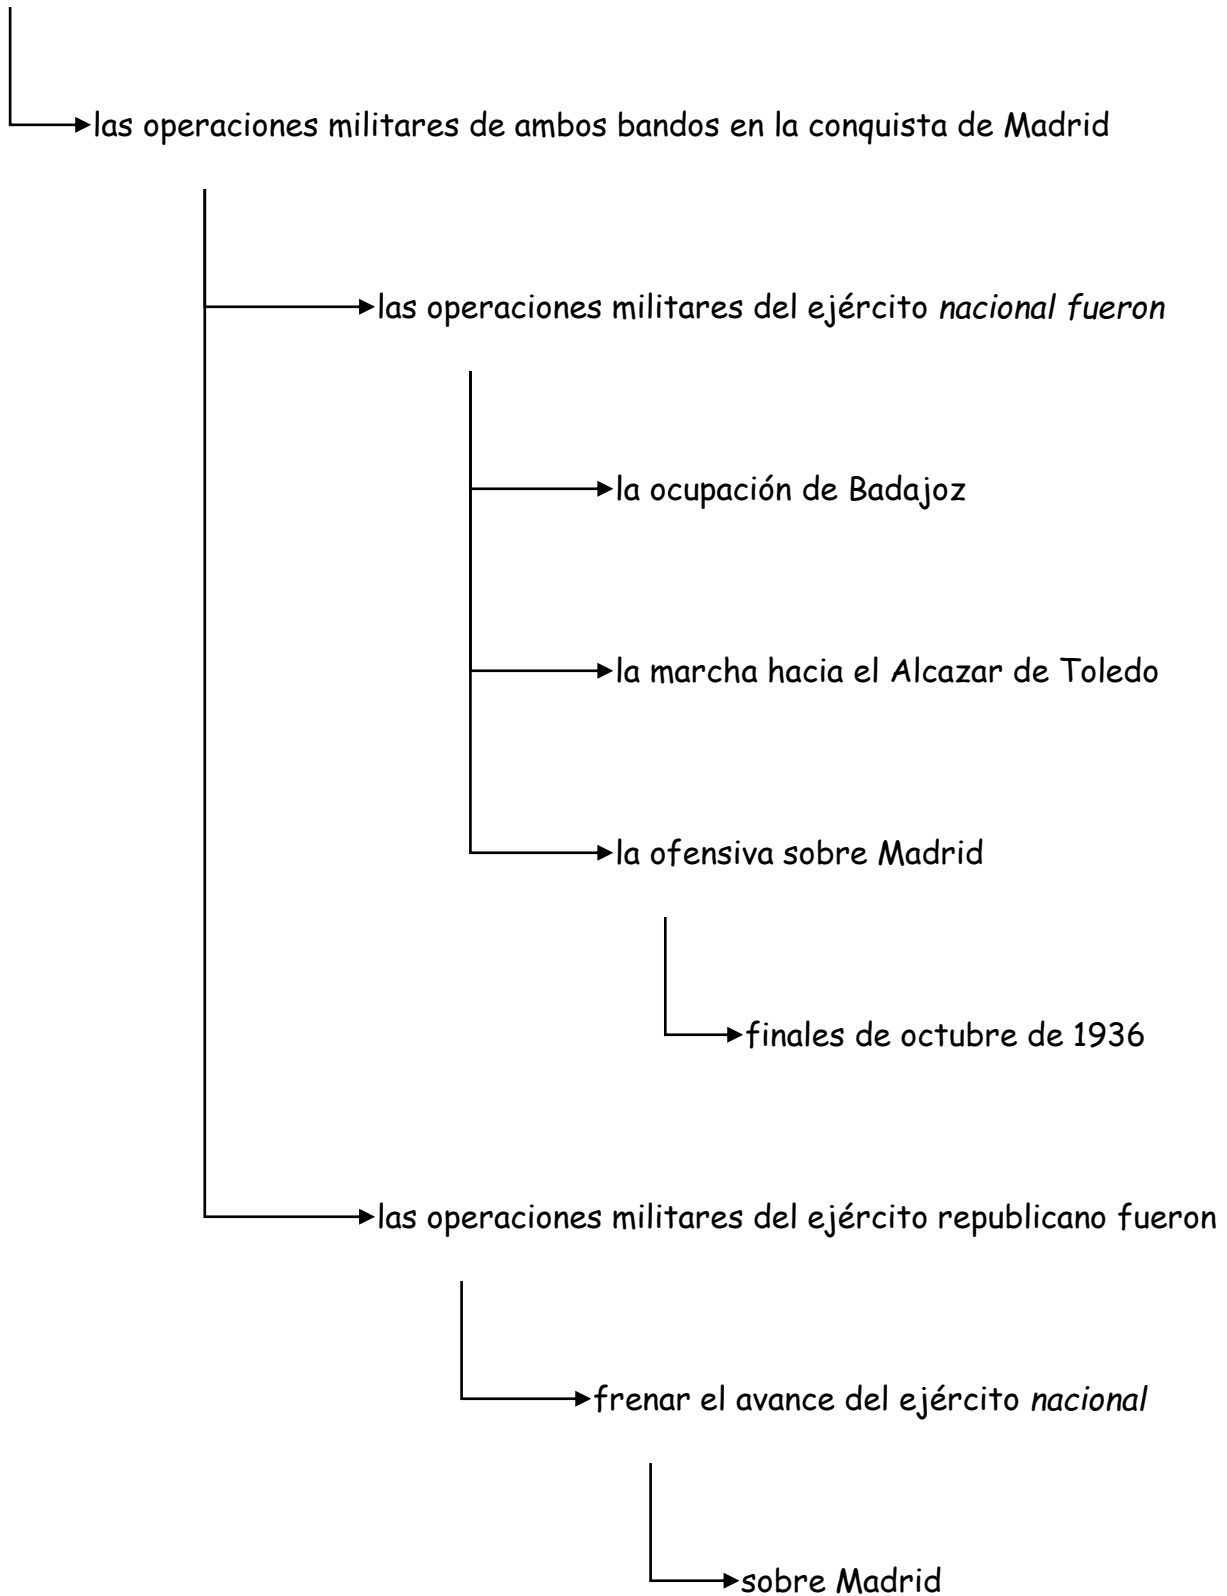

cronología general de las operaciones militares de ambos bandos

1. agosto de 1936 - marzo de 1937: la conquista de Madrid

- las operaciones militares de ambos bandos en la conquista de Madrid

agosto de 1936 - marzo de 1937

- Las batallas más importantes por la conquista de Madrid entre febrero y marzo de 1937.

Las batallas del Jarama y Guadalajara.

- 2. abril - octubre de 1937: la conquista y ocupación del norte de España por parte del ejército nacional.

abril - octubre de 1937

○ Las batallas más importantes entre julio - septiembre de 1937.

La batalla de Brunete.

La batalla de Belchite.

3. diciembre de 1937 - noviembre de 1938: de la batalla de Teruel a la batalla del Ebro.

diciembre de 1937 - noviembre de 1938

- Las batallas más importantes entre diciembre de 1937 - noviembre de 1938.

La batalla de Teruel.

La batalla del Ebro.

4. diciembre de 1938 - abril de 1939: el final de la guerra.