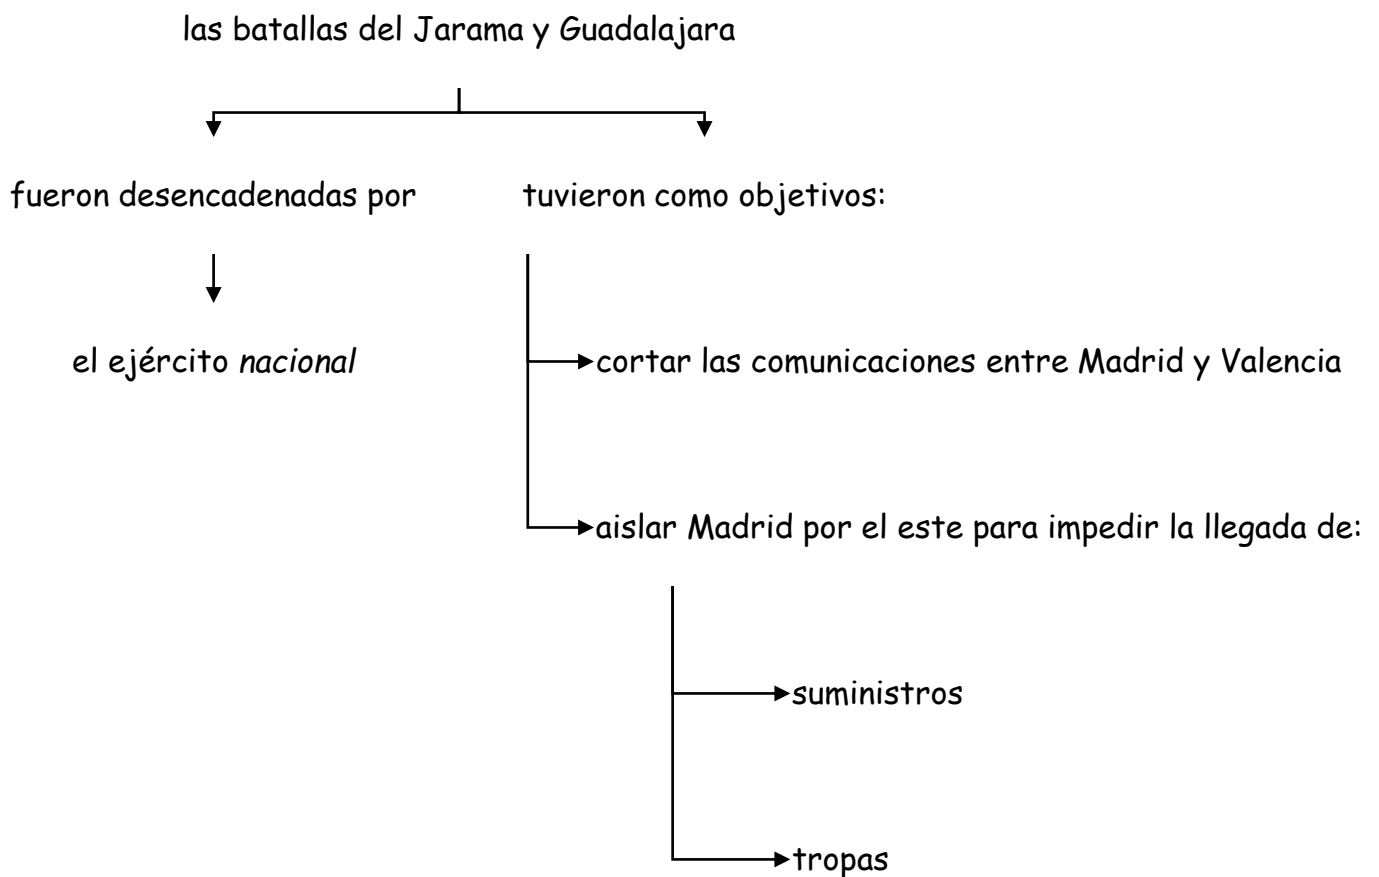

cronología general de las operaciones militares de ambos bandos

1. agosto de 1936 - marzo de 1937: la conquista de Madrid

- las operaciones militares de ambos bandos en la conquista de Madrid

agosto de 1936 - marzo de 1937

- Las batallas más importantes por la conquista de Madrid entre febrero y marzo de 1937.

Las batallas del Jarama y Guadalajara.

- 2. abril - octubre de 1937: la conquista y ocupación del norte de España por parte del ejército nacional.

abril - octubre de 1937

○ Las batallas más importantes entre julio - septiembre de 1937.

La batalla de Brunete.

La batalla de Belchite.

3. diciembre de 1937 - noviembre de 1938: de la batalla de Teruel a la batalla del Ebro.

diciembre de 1937 - noviembre de 1938

- Las batallas más importantes entre diciembre de 1937 - noviembre de 1938.

La batalla de Teruel.

La batalla del Ebro.

4. diciembre de 1938 - abril de 1939: el final de la guerra.