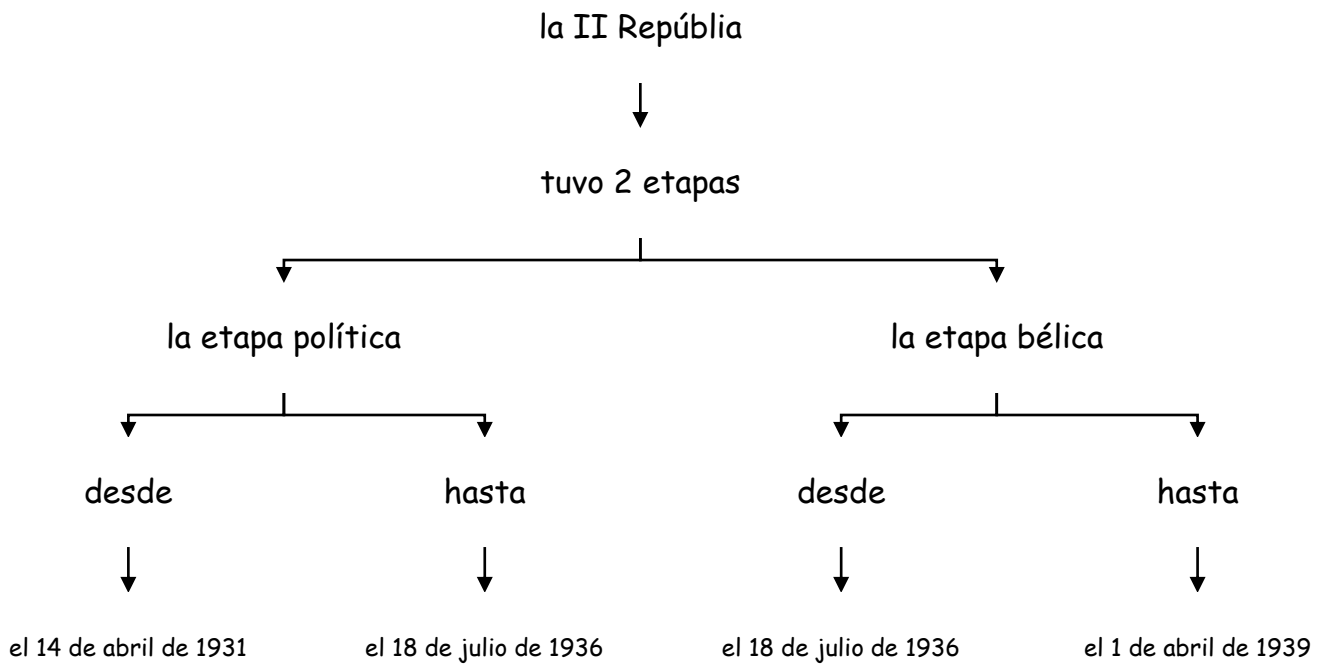

• **Cronología general de la II República.**

- **Las etapas de la II República**

- **Los periodos de la etapa política de la II República.**

PERIODO	INICIO	FINAL	Presidentes de Gobierno
Gobierno Provisional	14 de abril de 1931	9 de diciembre de 1931	Niceto Alcalá-Zamora Manuel Azaña Díaz
Bienio Reformista	16 de diciembre de 1931	19 de noviembre de 1933	Manuel Azaña Díaz Alejandro Lerroux García Diego Martínez Barrio
Bienio Conservador	19 de noviembre de 1933	19 de febrero de 1936	Alejandro Lerroux García Ricardo Samper Ibáñez Joaquín Chapaprieta Torregrosa Manuel Portela Valladares
Frente Popular	19 de febrero de 1936	18 de julio de 1936	Manuel Azaña Díaz Augusto Barcia Trelles Santiago Casares Quiroga