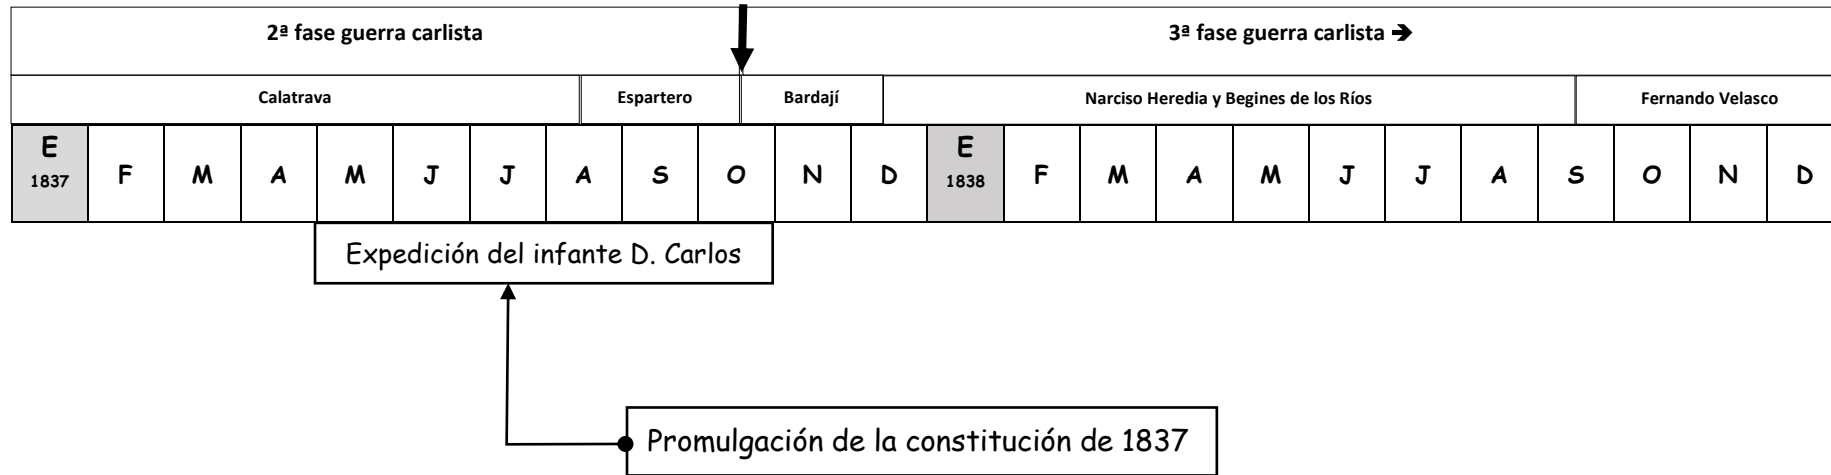

Cronología de la Regencia de María Cristina.

Cronología de la Regencia de María Cristina.

Cronología de la Regencia de María Cristina.

Cronología de la Regencia de María Cristina.

Nota a la cronología del año 1840: entre los meses de julio y septiembre hubo cuatro presidentes de gobierno: Antonio González y González, Valentín Ferraz, Modesto Cortazar y Vicente Sancho.