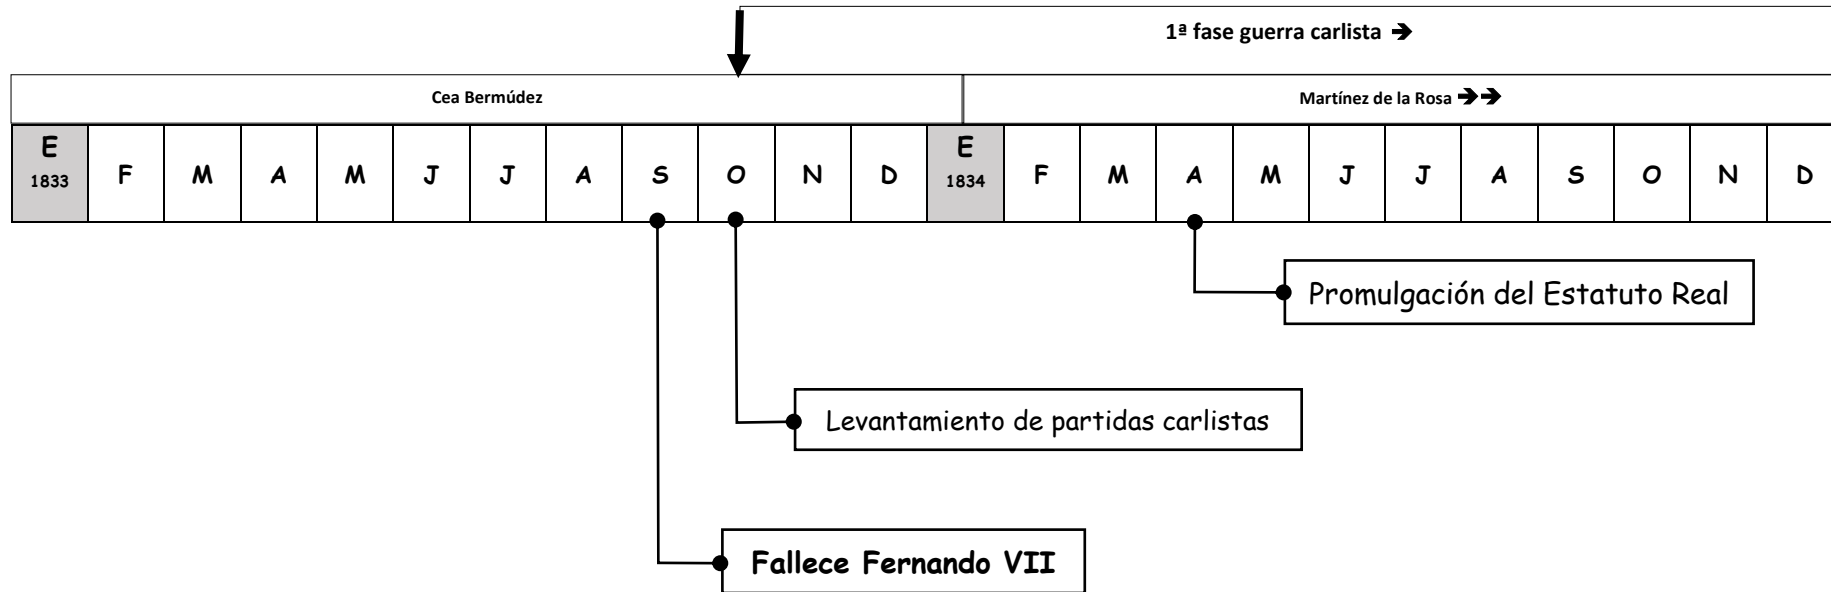

Cronología de la Regencia de María Cristina.

Cronología de la Regencia de María Cristina.

Cronología de la Regencia de María Cristina.

Cronología de la Regencia de María Cristina.

Nota a la cronología del año 1840: entre los meses de julio y septiembre hubo cuatro presidentes de gobierno: Antonio González y González, Valentín Ferraz, Modesto Cortazar y Vicente Sancho.