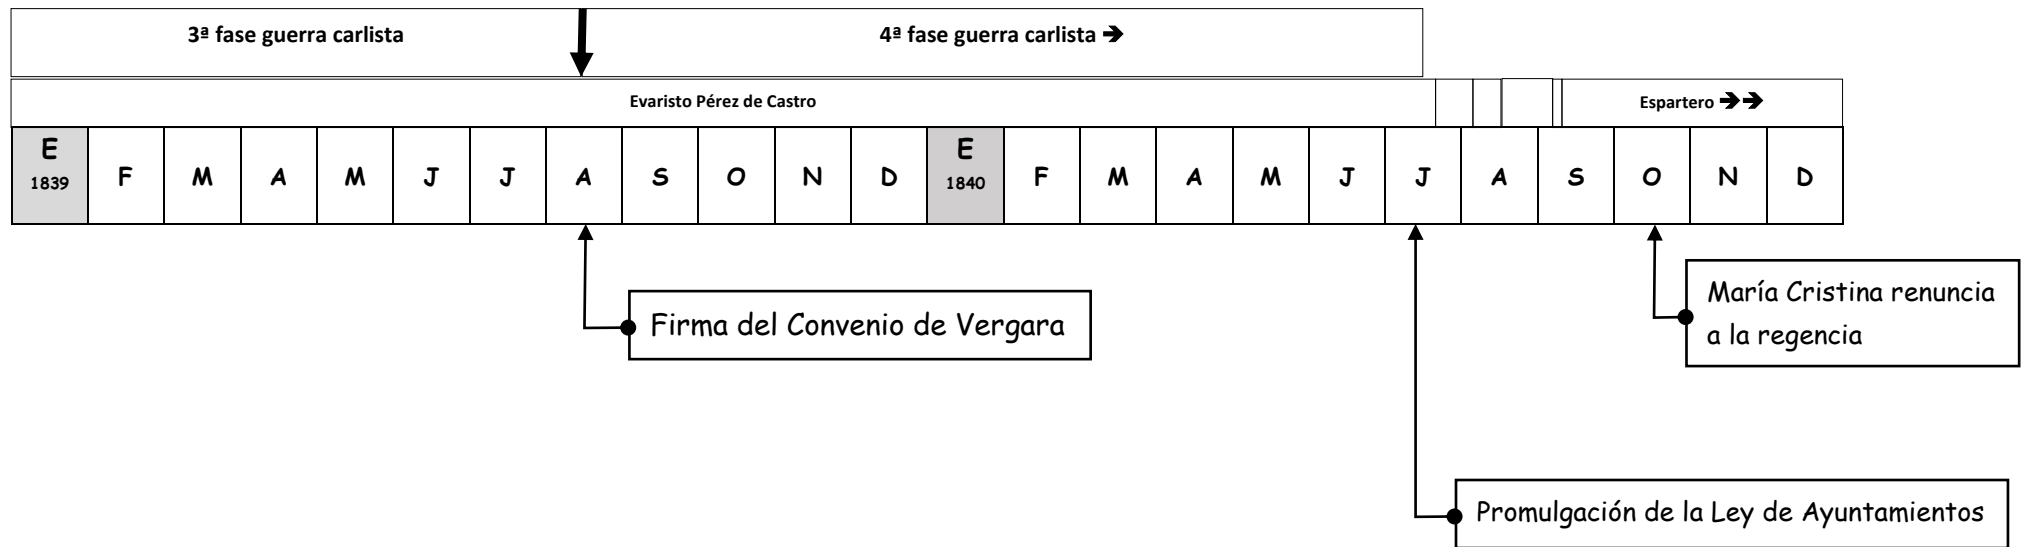

Cronología de la Regencia de María Cristina.

Cronología de la Regencia de María Cristina.

Cronología de la Regencia de María Cristina.

Cronología de la Regencia de María Cristina.

Nota a la cronología del año 1840: entre los meses de julio y septiembre hubo cuatro presidentes de gobierno: Antonio González y González, Valentín Ferraz, Modesto Cortazar y Vicente Sancho.