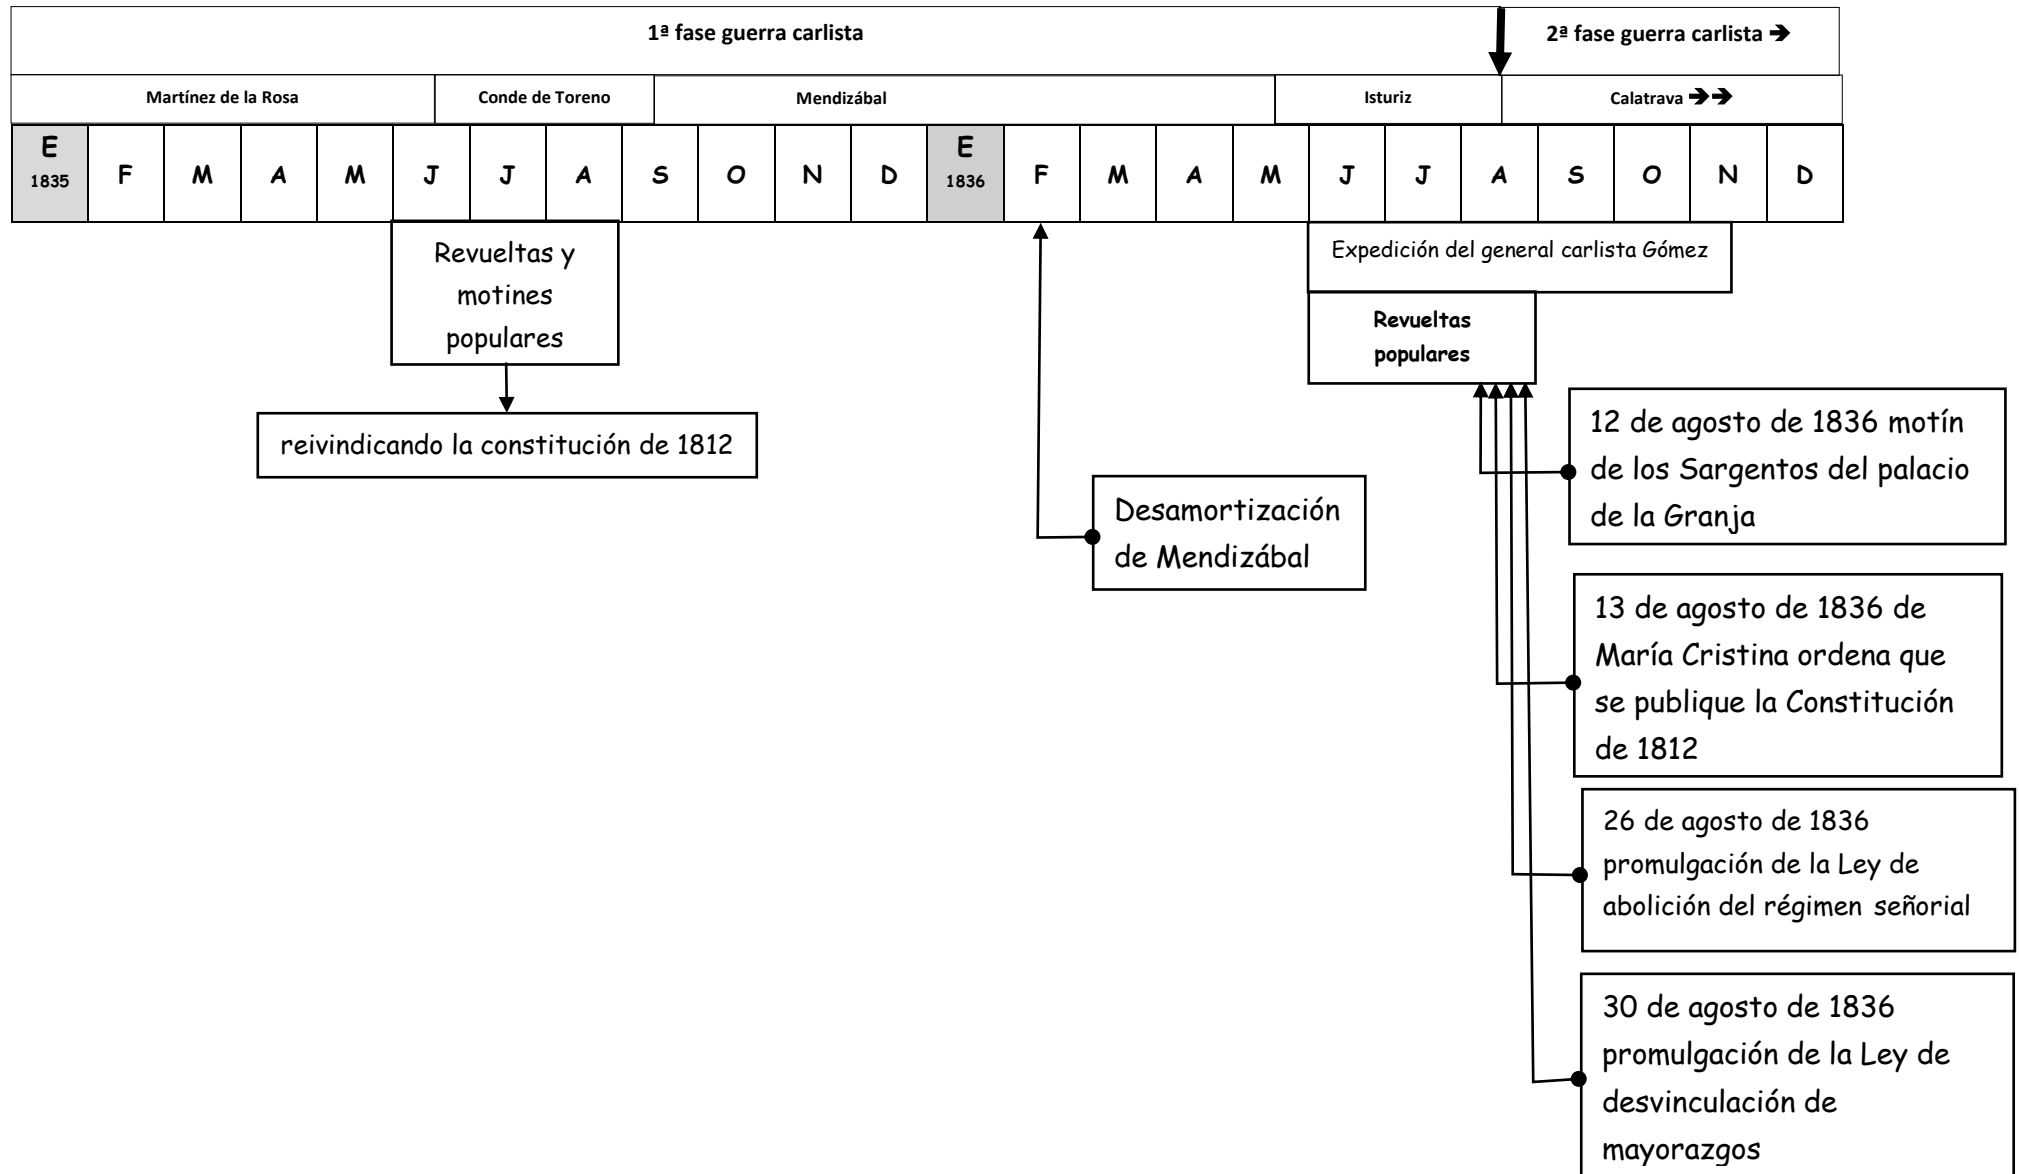

Cronología de la Regencia de María Cristina.

Cronología de la Regencia de María Cristina.

Cronología de la Regencia de María Cristina.

Cronología de la Regencia de María Cristina.

Nota a la cronología del año 1840: entre los meses de julio y septiembre hubo cuatro presidentes de gobierno: Antonio González y González, Valentín Ferraz, Modesto Cortazar y Vicente Sancho.